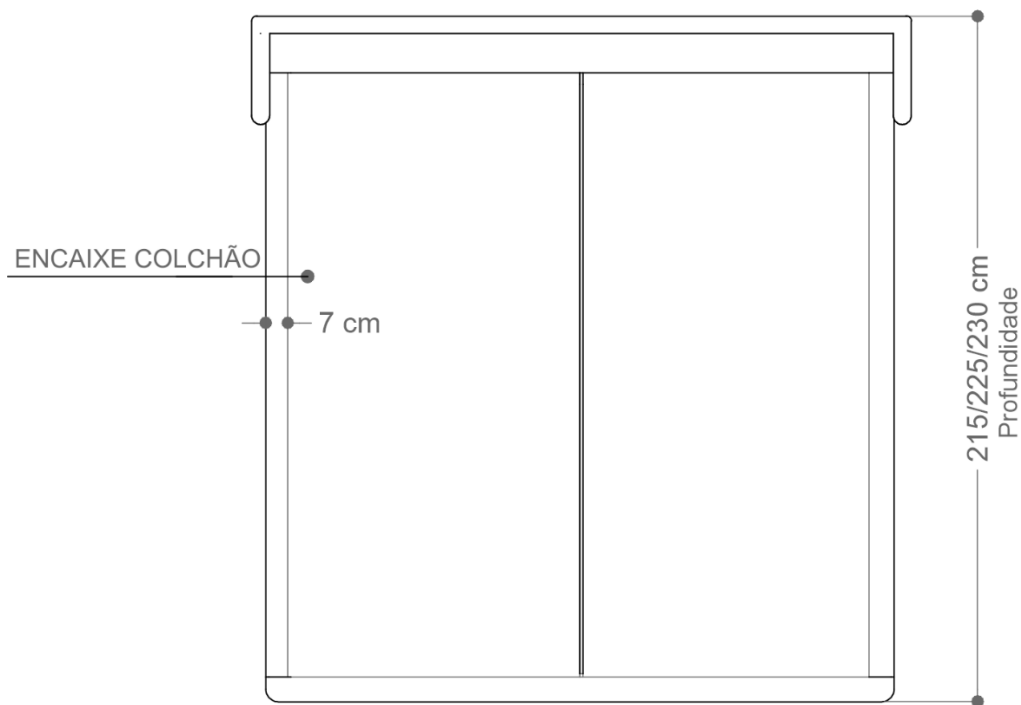

CAMA
GIULIA

BRETON

CAMA SOLTEIRO - 1,13X2,15 / COLCHÃO 0,88X1,88
 CAMA VIÚVA - 1,53X2,15 / COLCHÃO 1,28X1,88
 CAMA CASAL - 1,63X2,15 / COLCHÃO 1,38X1,88
 CAMA QUEEN - 1,83X2,25 / COLCHÃO 1,58X1,98
 CAMA KING - 2,11X2,25 / COLCHÃO 1,88X1,98
 CAMA SUPER KING - 2,18X2,30 / COLCHÃO 1,93X2,03

CAMA
GIULIA CLASSIC

BRETON

- CAMA SOLTEIRO - 1,13X2,15 / COLCHÃO 0,88X1,88
- CAMA VIÚVA - 1,53X2,15 / COLCHÃO 1,28X1,88
- CAMA CASAL - 1,63X2,15 / COLCHÃO 1,38X1,88
- CAMA QUEEN - 1,83X2,25 / COLCHÃO 1,58X1,98
- CAMA KING - 2,11X2,25 / COLCHÃO 1,88X1,98
- CAMA SUPER KING - 2,18X2,30 / COLCHÃO 1,93X2,03

CAMA
GIULIA LOW

BRETON

- CAMA SOLTEIRO - 1,13X2,15 / COLCHÃO 0,88X1,88
- CAMA VIÚVA - 1,53X2,15 / COLCHÃO 1,28X1,88
- CAMA CASAL - 1,63X2,15 / COLCHÃO 1,38X1,88
- CAMA QUEEN - 1,83X2,25 / COLCHÃO 1,58X1,98
- CAMA KING - 2,11X2,25 / COLCHÃO 1,88X1,98
- CAMA SUPER KING - 2,18X2,30 / COLCHÃO 1,93X2,03

CAMA
GIULIA ROA

BRETON

CAMA SOLTEIRO - 1,13X2,15 / COLCHÃO 0,88X1,88
 CAMA VIÚVA - 1,53X2,15 / COLCHÃO 1,28X1,88
 CAMA CASAL - 1,63X2,15 / COLCHÃO 1,38X1,88
 CAMA QUEEN - 1,83X2,25 / COLCHÃO 1,58X1,98
 CAMA KING - 2,11X2,25 / COLCHÃO 1,88X1,98
 CAMA SUPER KING - 2,18X2,30 / COLCHÃO 1,93X2,03