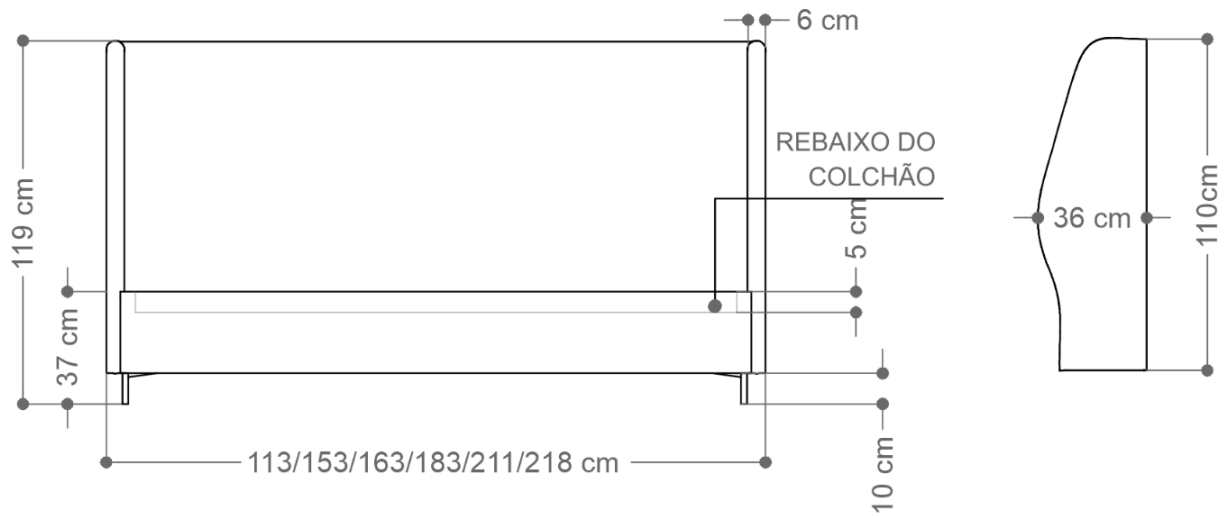

CAMA
GIULIA

BRETON

CAMA SOLTEIRO - 1,13X2,15 / COLCHÃO 0,88X1,88
 CAMA VIÚVA - 1,53X2,15 / COLCHÃO 1,28X1,88
 CAMA CASAL - 1,63X2,15 / COLCHÃO 1,38X1,88
 CAMA QUEEN - 1,83X2,25 / COLCHÃO 1,58X1,98
 CAMA KING - 2,11X2,25 / COLCHÃO 1,88X1,98
 CAMA SUPER KING - 2,18X2,30 / COLCHÃO 1,93X2,03

CAMA
GIULIA CLASSIC

BRETON

- CAMA SOLTEIRO - 1,13X2,15 / COLCHÃO 0,88X1,88
- CAMA VIÚVA - 1,53X2,15 / COLCHÃO 1,28X1,88
- CAMA CASAL - 1,63X2,15 / COLCHÃO 1,38X1,88
- CAMA QUEEN - 1,83X2,25 / COLCHÃO 1,58X1,98
- CAMA KING - 2,11X2,25 / COLCHÃO 1,88X1,98
- CAMA SUPER KING - 2,18X2,30 / COLCHÃO 1,93X2,03

CAMA
GIULIA LOW

BRETON

- CAMA SOLTEIRO - 1,13X2,15 / COLCHÃO 0,88X1,88
- CAMA VIÚVA - 1,53X2,15 / COLCHÃO 1,28X1,88
- CAMA CASAL - 1,63X2,15 / COLCHÃO 1,38X1,88
- CAMA QUEEN - 1,83X2,25 / COLCHÃO 1,58X1,98
- CAMA KING - 2,11X2,25 / COLCHÃO 1,88X1,98
- CAMA SUPER KING - 2,18X2,30 / COLCHÃO 1,93X2,03

CAMA
GIULIA ROA

BRETON

CAMA SOLTEIRO - 1,13X2,15 / COLCHÃO 0,88X1,88
 CAMA VIÚVA - 1,53X2,15 / COLCHÃO 1,28X1,88
 CAMA CASAL - 1,63X2,15 / COLCHÃO 1,38X1,88
 CAMA QUEEN - 1,83X2,25 / COLCHÃO 1,58X1,98
 CAMA KING - 2,11X2,25 / COLCHÃO 1,88X1,98
 CAMA SUPER KING - 2,18X2,30 / COLCHÃO 1,93X2,03