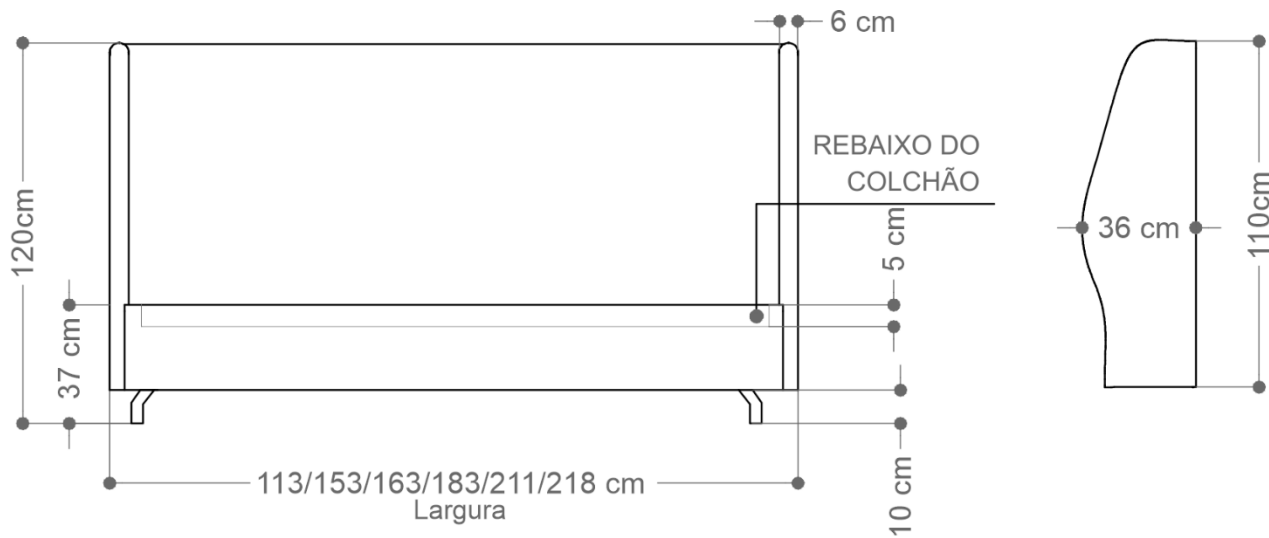

CAMA
GIULIA LOW

BRETON

- CAMA SOLTEIRO - 1,13X2,15 / COLCHÃO 0,88X1,88
- CAMA VIÚVA - 1,53X2,15 / COLCHÃO 1,28X1,88
- CAMA CASAL - 1,63X2,15 / COLCHÃO 1,38X1,88
- CAMA QUEEN - 1,83X2,25 / COLCHÃO 1,58X1,98
- CAMA KING - 2,11X2,25 / COLCHÃO 1,88X1,98
- CAMA SUPER KING - 2,18X2,30 / COLCHÃO 1,93X2,03

CAMA
GIULIA ROA

BRETON

CAMA SOLTEIRO - 1,13X2,15 / COLCHÃO 0,88X1,88
 CAMA VIÚVA - 1,53X2,15 / COLCHÃO 1,28X1,88
 CAMA CASAL - 1,63X2,15 / COLCHÃO 1,38X1,88
 CAMA QUEEN - 1,83X2,25 / COLCHÃO 1,58X1,98
 CAMA KING - 2,11X2,25 / COLCHÃO 1,88X1,98
 CAMA SUPER KING - 2,18X2,30 / COLCHÃO 1,93X2,03

CAMA
GIULIA STEGE

BRETON

CAMA SOLTEIRO - 1,13X2,15 / COLCHÃO 0,88X1,88
 CAMA VIÚVA - 1,53X2,15 / COLCHÃO 1,28X1,88
 CAMA CASAL - 1,63X2,15 / COLCHÃO 1,38X1,88
 CAMA QUEEN - 1,83X2,25 / COLCHÃO 1,58X1,98
 CAMA KING - 2,11X2,25 / COLCHÃO 1,88X1,98
 CAMA SUPER KING - 2,18X2,30 / COLCHÃO 1,93X2,03