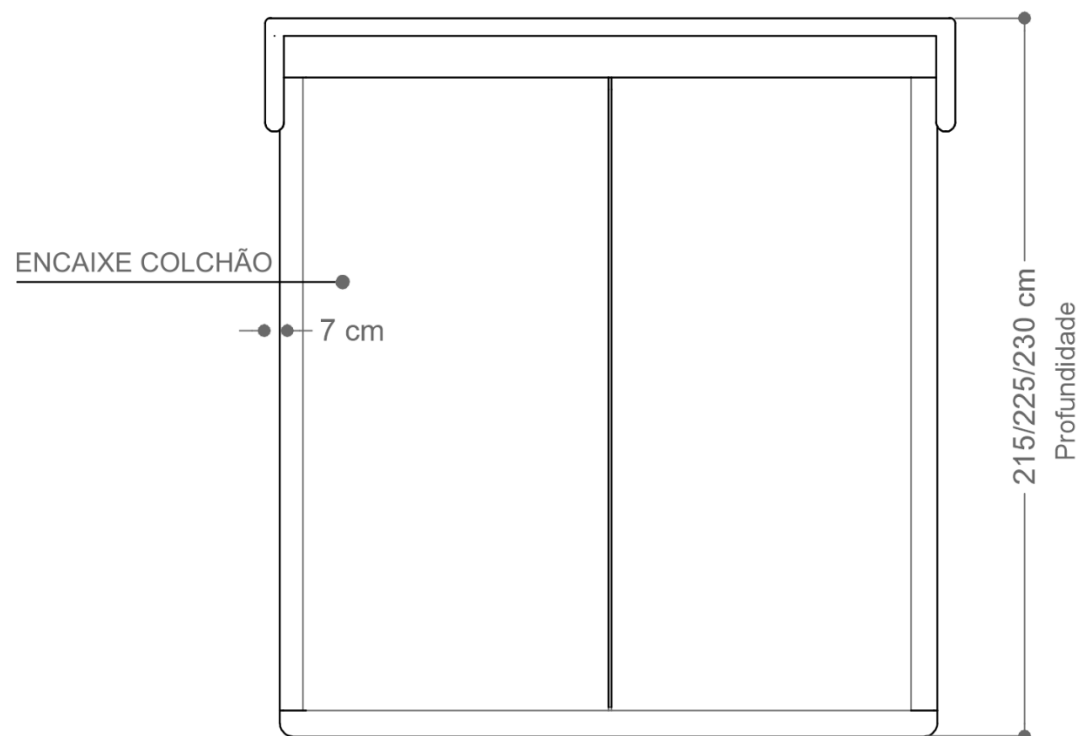

CAMA
GIULIA

BRETON

CAMA SOLTEIRO - 1,13X2,15 / COLCHÃO 0,88X1,88
 CAMA VIÚVA - 1,53X2,15 / COLCHÃO 1,28X1,88
 CAMA CASAL - 1,63X2,15 / COLCHÃO 1,38X1,88
 CAMA QUEEN - 1,83X2,25 / COLCHÃO 1,58X1,98
 CAMA KING - 2,11X2,25 / COLCHÃO 1,88X1,98
 CAMA SUPER KING - 2,18X2,30 / COLCHÃO 1,93X2,03

CAMA
GIULIA CLASSIC

BRETON

- CAMA SOLTEIRO - 1,13X2,15 / COLCHÃO 0,88X1,88
- CAMA VIÚVA - 1,53X2,15 / COLCHÃO 1,28X1,88
- CAMA CASAL - 1,63X2,15 / COLCHÃO 1,38X1,88
- CAMA QUEEN - 1,83X2,25 / COLCHÃO 1,58X1,98
- CAMA KING - 2,11X2,25 / COLCHÃO 1,88X1,98
- CAMA SUPER KING - 2,18X2,30 / COLCHÃO 1,93X2,03

CAMA
GIULIA LOW

BRETON

- CAMA SOLTEIRO - 1,13X2,15 / COLCHÃO 0,88X1,88
- CAMA VIÚVA - 1,53X2,15 / COLCHÃO 1,28X1,88
- CAMA CASAL - 1,63X2,15 / COLCHÃO 1,38X1,88
- CAMA QUEEN - 1,83X2,25 / COLCHÃO 1,58X1,98
- CAMA KING - 2,11X2,25 / COLCHÃO 1,88X1,98
- CAMA SUPER KING - 2,18X2,30 / COLCHÃO 1,93X2,03