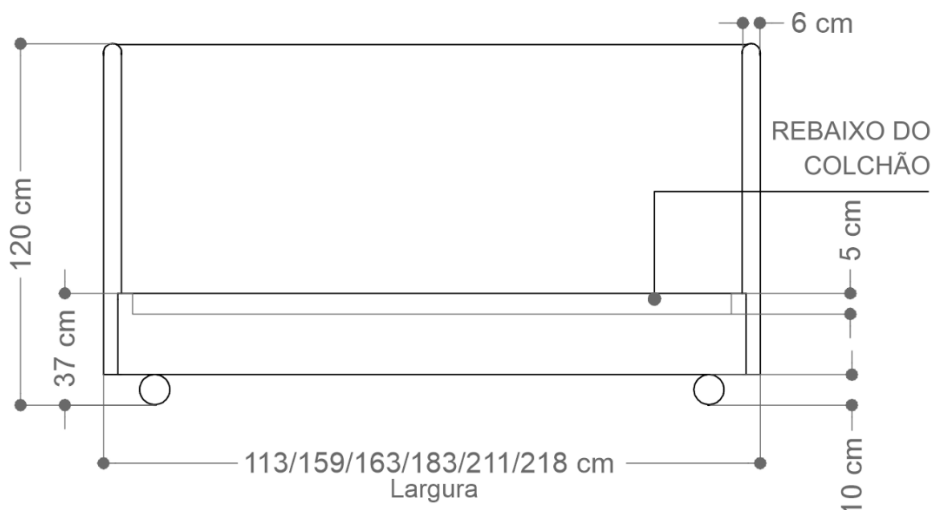

CAMA
GIULIA

BRETON

CAMA SOLTEIRO - 1,13X2,15 / COLCHÃO 0,88X1,88
 CAMA VIÚVA - 1,53X2,15 / COLCHÃO 1,28X1,88
 CAMA CASAL - 1,63X2,15 / COLCHÃO 1,38X1,88
 CAMA QUEEN - 1,83X2,25 / COLCHÃO 1,58X1,98
 CAMA KING - 2,11X2,25 / COLCHÃO 1,88X1,98
 CAMA SUPER KING - 2,18X2,30 / COLCHÃO 1,93X2,03

CAMA
GIULIA CLASSIC

BRETON

- CAMA SOLTEIRO - 1,13X2,15 / COLCHÃO 0,88X1,88
- CAMA VIÚVA - 1,53X2,15 / COLCHÃO 1,28X1,88
- CAMA CASAL - 1,63X2,15 / COLCHÃO 1,38X1,88
- CAMA QUEEN - 1,83X2,25 / COLCHÃO 1,58X1,98
- CAMA KING - 2,11X2,25 / COLCHÃO 1,88X1,98
- CAMA SUPER KING - 2,18X2,30 / COLCHÃO 1,93X2,03

CAMA
GIULIA LOW

BRETON

- CAMA SOLTEIRO - 1,13X2,15 / COLCHÃO 0,88X1,88
- CAMA VIÚVA - 1,53X2,15 / COLCHÃO 1,28X1,88
- CAMA CASAL - 1,63X2,15 / COLCHÃO 1,38X1,88
- CAMA QUEEN - 1,83X2,25 / COLCHÃO 1,58X1,98
- CAMA KING - 2,11X2,25 / COLCHÃO 1,88X1,98
- CAMA SUPER KING - 2,18X2,30 / COLCHÃO 1,93X2,03

CAMA
GIULIA ROA

BRETON

CAMA SOLTEIRO - 1,13X2,15 / COLCHÃO 0,88X1,88
 CAMA VIÚVA - 1,53X2,15 / COLCHÃO 1,28X1,88
 CAMA CASAL - 1,63X2,15 / COLCHÃO 1,38X1,88
 CAMA QUEEN - 1,83X2,25 / COLCHÃO 1,58X1,98
 CAMA KING - 2,11X2,25 / COLCHÃO 1,88X1,98
 CAMA SUPER KING - 2,18X2,30 / COLCHÃO 1,93X2,03