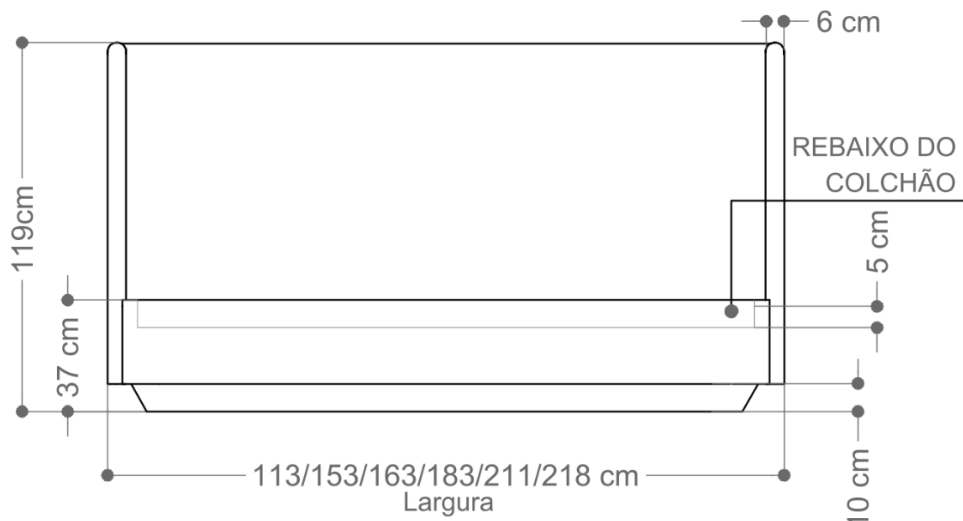

CAMA
GIULIA

BRETON

CAMA SOLTEIRO - 1,13X2,15 / COLCHÃO 0,88X1,88
 CAMA VIÚVA - 1,53X2,15 / COLCHÃO 1,28X1,88
 CAMA CASAL - 1,63X2,15 / COLCHÃO 1,38X1,88
 CAMA QUEEN - 1,83X2,25 / COLCHÃO 1,58X1,98
 CAMA KING - 2,11X2,25 / COLCHÃO 1,88X1,98
 CAMA SUPER KING - 2,18X2,30 / COLCHÃO 1,93X2,03

CAMA
GIULIA CLASSIC

BRETON

- CAMA SOLTEIRO - 1,13X2,15 / COLCHÃO 0,88X1,88
- CAMA VIÚVA - 1,53X2,15 / COLCHÃO 1,28X1,88
- CAMA CASAL - 1,63X2,15 / COLCHÃO 1,38X1,88
- CAMA QUEEN - 1,83X2,25 / COLCHÃO 1,58X1,98
- CAMA KING - 2,11X2,25 / COLCHÃO 1,88X1,98
- CAMA SUPER KING - 2,18X2,30 / COLCHÃO 1,93X2,03

CAMA
GIULIA LOW

BRETON

- CAMA SOLTEIRO - 1,13X2,15 / COLCHÃO 0,88X1,88
- CAMA VIÚVA - 1,53X2,15 / COLCHÃO 1,28X1,88
- CAMA CASAL - 1,63X2,15 / COLCHÃO 1,38X1,88
- CAMA QUEEN - 1,83X2,25 / COLCHÃO 1,58X1,98
- CAMA KING - 2,11X2,25 / COLCHÃO 1,88X1,98
- CAMA SUPER KING - 2,18X2,30 / COLCHÃO 1,93X2,03

CAMA
GIULIA ROA

BRETON

CAMA SOLTEIRO - 1,13X2,15 / COLCHÃO 0,88X1,88
 CAMA VIÚVA - 1,53X2,15 / COLCHÃO 1,28X1,88
 CAMA CASAL - 1,63X2,15 / COLCHÃO 1,38X1,88
 CAMA QUEEN - 1,83X2,25 / COLCHÃO 1,58X1,98
 CAMA KING - 2,11X2,25 / COLCHÃO 1,88X1,98
 CAMA SUPER KING - 2,18X2,30 / COLCHÃO 1,93X2,03