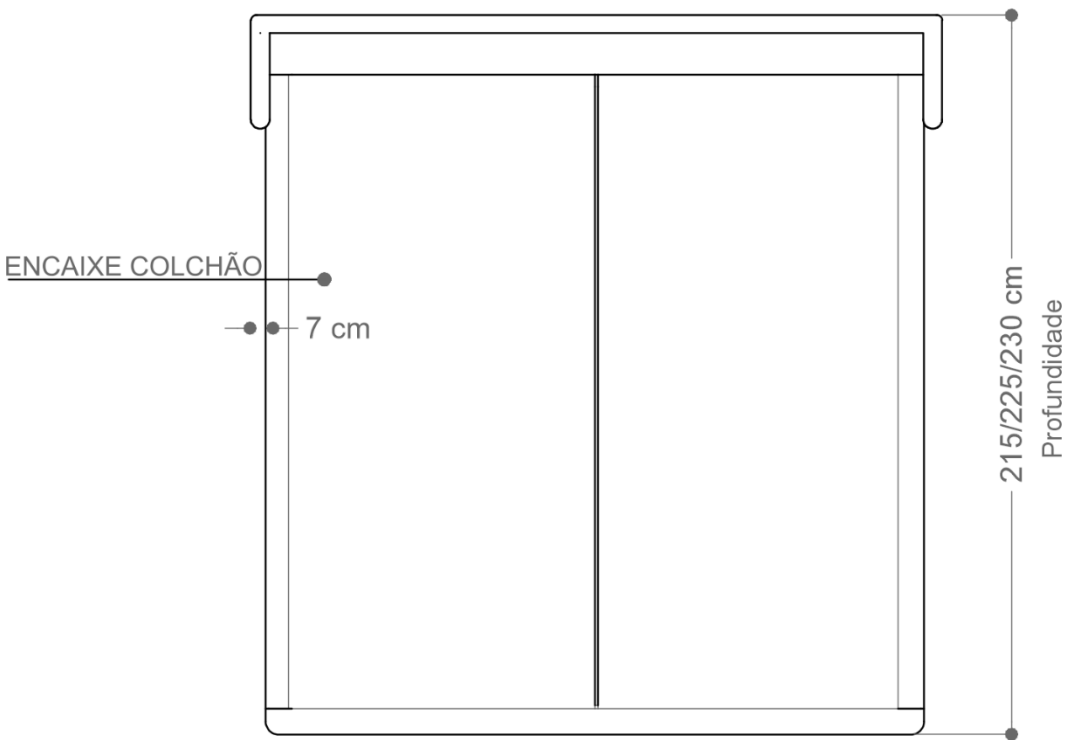

CAMA
GIULIA LOW

BRETON

- CAMA SOLTEIRO - 1,13X2,15 / COLCHÃO 0,88X1,88
- CAMA VIÚVA - 1,53X2,15 / COLCHÃO 1,28X1,88
- CAMA CASAL - 1,63X2,15 / COLCHÃO 1,38X1,88
- CAMA QUEEN - 1,83X2,25 / COLCHÃO 1,58X1,98
- CAMA KING - 2,11X2,25 / COLCHÃO 1,88X1,98
- CAMA SUPER KING - 2,18X2,30 / COLCHÃO 1,93X2,03

CAMA
GIULIA ROA

BRETON

CAMA SOLTEIRO - 1,13X2,15 / COLCHÃO 0,88X1,88
 CAMA VIÚVA - 1,53X2,15 / COLCHÃO 1,28X1,88
 CAMA CASAL - 1,63X2,15 / COLCHÃO 1,38X1,88
 CAMA QUEEN - 1,83X2,25 / COLCHÃO 1,58X1,98
 CAMA KING - 2,11X2,25 / COLCHÃO 1,88X1,98
 CAMA SUPER KING - 2,18X2,30 / COLCHÃO 1,93X2,03

CAMA
GIULIA STEGE

BRETON

CAMA SOLTEIRO - 1,13X2,15 / COLCHÃO 0,88X1,88
 CAMA VIÚVA - 1,53X2,15 / COLCHÃO 1,28X1,88
 CAMA CASAL - 1,63X2,15 / COLCHÃO 1,38X1,88
 CAMA QUEEN - 1,83X2,25 / COLCHÃO 1,58X1,98
 CAMA KING - 2,11X2,25 / COLCHÃO 1,88X1,98
 CAMA SUPER KING - 2,18X2,30 / COLCHÃO 1,93X2,03