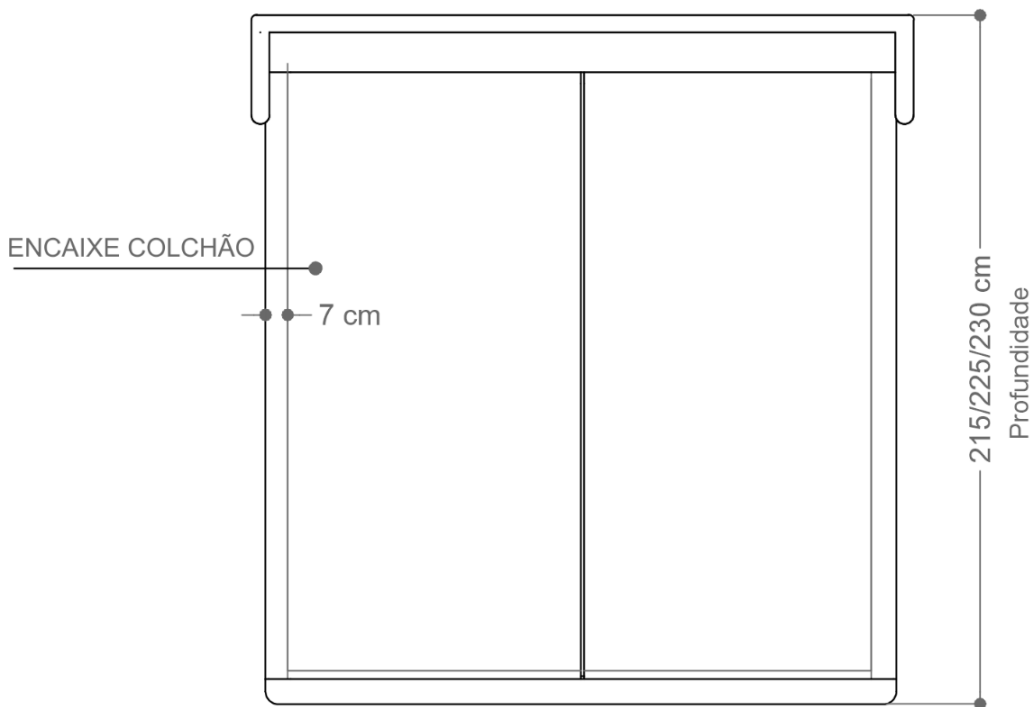

CAMA
GIULIA

BRETON

CAMA SOLTEIRO - 1,13X2,15 / COLCHÃO 0,88X1,88
 CAMA VIÚVA - 1,53X2,15 / COLCHÃO 1,28X1,88
 CAMA CASAL - 1,63X2,15 / COLCHÃO 1,38X1,88
 CAMA QUEEN - 1,83X2,25 / COLCHÃO 1,58X1,98
 CAMA KING - 2,11X2,25 / COLCHÃO 1,88X1,98
 CAMA SUPER KING - 2,18X2,30 / COLCHÃO 1,93X2,03

CAMA
GIULIA CLASSIC

BRETON

- CAMA SOLTEIRO - 1,13X2,15 / COLCHÃO 0,88X1,88
- CAMA VIÚVA - 1,53X2,15 / COLCHÃO 1,28X1,88
- CAMA CASAL - 1,63X2,15 / COLCHÃO 1,38X1,88
- CAMA QUEEN - 1,83X2,25 / COLCHÃO 1,58X1,98
- CAMA KING - 2,11X2,25 / COLCHÃO 1,88X1,98
- CAMA SUPER KING - 2,18X2,30 / COLCHÃO 1,93X2,03

CAMA
GIULIA LOW

BRETON

- CAMA SOLTEIRO - 1,13X2,15 / COLCHÃO 0,88X1,88
- CAMA VIÚVA - 1,53X2,15 / COLCHÃO 1,28X1,88
- CAMA CASAL - 1,63X2,15 / COLCHÃO 1,38X1,88
- CAMA QUEEN - 1,83X2,25 / COLCHÃO 1,58X1,98
- CAMA KING - 2,11X2,25 / COLCHÃO 1,88X1,98
- CAMA SUPER KING - 2,18X2,30 / COLCHÃO 1,93X2,03

CAMA
GIULIA ROA

BRETON

CAMA SOLTEIRO - 1,13X2,15 / COLCHÃO 0,88X1,88
 CAMA VIÚVA - 1,53X2,15 / COLCHÃO 1,28X1,88
 CAMA CASAL - 1,63X2,15 / COLCHÃO 1,38X1,88
 CAMA QUEEN - 1,83X2,25 / COLCHÃO 1,58X1,98
 CAMA KING - 2,11X2,25 / COLCHÃO 1,88X1,98
 CAMA SUPER KING - 2,18X2,30 / COLCHÃO 1,93X2,03