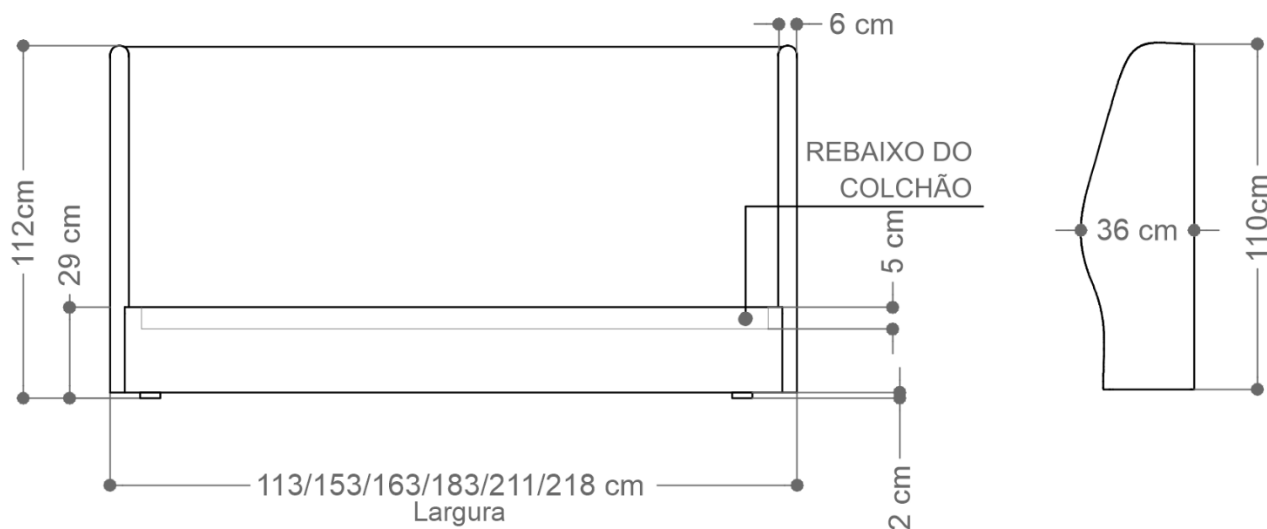

CAMA
GIULIA

BRETON

CAMA SOLTEIRO - 1,13X2,15 / COLCHÃO 0,88X1,88
 CAMA VIÚVA - 1,53X2,15 / COLCHÃO 1,28X1,88
 CAMA CASAL - 1,63X2,15 / COLCHÃO 1,38X1,88
 CAMA QUEEN - 1,83X2,25 / COLCHÃO 1,58X1,98
 CAMA KING - 2,11X2,25 / COLCHÃO 1,88X1,98
 CAMA SUPER KING - 2,18X2,30 / COLCHÃO 1,93X2,03

CAMA
GIULIA CLASSIC

BRETON

- CAMA SOLTEIRO - 1,13X2,15 / COLCHÃO 0,88X1,88
- CAMA VIÚVA - 1,53X2,15 / COLCHÃO 1,28X1,88
- CAMA CASAL - 1,63X2,15 / COLCHÃO 1,38X1,88
- CAMA QUEEN - 1,83X2,25 / COLCHÃO 1,58X1,98
- CAMA KING - 2,11X2,25 / COLCHÃO 1,88X1,98
- CAMA SUPER KING - 2,18X2,30 / COLCHÃO 1,93X2,03

CAMA
GIULIA LOW

BRETON

- CAMA SOLTEIRO - 1,13X2,15 / COLCHÃO 0,88X1,88
- CAMA VIÚVA - 1,53X2,15 / COLCHÃO 1,28X1,88
- CAMA CASAL - 1,63X2,15 / COLCHÃO 1,38X1,88
- CAMA QUEEN - 1,83X2,25 / COLCHÃO 1,58X1,98
- CAMA KING - 2,11X2,25 / COLCHÃO 1,88X1,98
- CAMA SUPER KING - 2,18X2,30 / COLCHÃO 1,93X2,03

CAMA
GIULIA ROA

BRETON

CAMA SOLTEIRO - 1,13X2,15 / COLCHÃO 0,88X1,88
 CAMA VIÚVA - 1,53X2,15 / COLCHÃO 1,28X1,88
 CAMA CASAL - 1,63X2,15 / COLCHÃO 1,38X1,88
 CAMA QUEEN - 1,83X2,25 / COLCHÃO 1,58X1,98
 CAMA KING - 2,11X2,25 / COLCHÃO 1,88X1,98
 CAMA SUPER KING - 2,18X2,30 / COLCHÃO 1,93X2,03