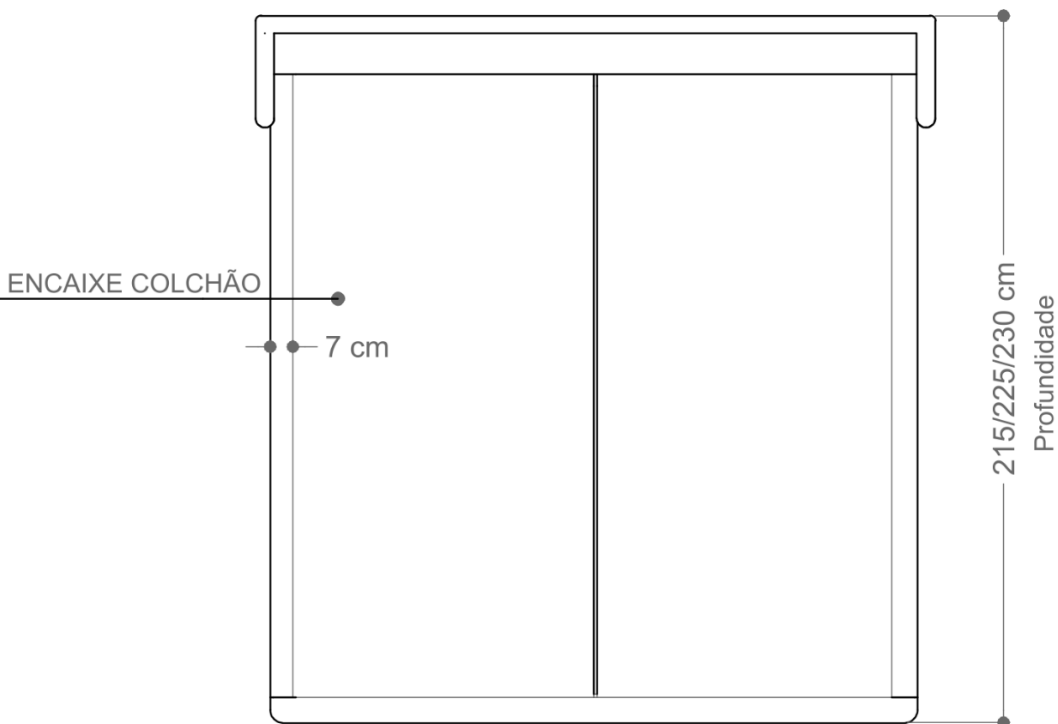

CAMA
GIULIA CLASSIC

BRETON

- CAMA SOLTEIRO - 1,13X2,15 / COLCHÃO 0,88X1,88
- CAMA VIÚVA - 1,53X2,15 / COLCHÃO 1,28X1,88
- CAMA CASAL - 1,63X2,15 / COLCHÃO 1,38X1,88
- CAMA QUEEN - 1,83X2,25 / COLCHÃO 1,58X1,98
- CAMA KING - 2,11X2,25 / COLCHÃO 1,88X1,98
- CAMA SUPER KING - 2,18X2,30 / COLCHÃO 1,93X2,03

CAMA
GIULIA LOW

BRETON

- CAMA SOLTEIRO - 1,13X2,15 / COLCHÃO 0,88X1,88
- CAMA VIÚVA - 1,53X2,15 / COLCHÃO 1,28X1,88
- CAMA CASAL - 1,63X2,15 / COLCHÃO 1,38X1,88
- CAMA QUEEN - 1,83X2,25 / COLCHÃO 1,58X1,98
- CAMA KING - 2,11X2,25 / COLCHÃO 1,88X1,98
- CAMA SUPER KING - 2,18X2,30 / COLCHÃO 1,93X2,03

CAMA
GIULIA ROA

BRETON

CAMA SOLTEIRO - 1,13X2,15 / COLCHÃO 0,88X1,88
 CAMA VIÚVA - 1,53X2,15 / COLCHÃO 1,28X1,88
 CAMA CASAL - 1,63X2,15 / COLCHÃO 1,38X1,88
 CAMA QUEEN - 1,83X2,25 / COLCHÃO 1,58X1,98
 CAMA KING - 2,11X2,25 / COLCHÃO 1,88X1,98
 CAMA SUPER KING - 2,18X2,30 / COLCHÃO 1,93X2,03

CAMA
GIULIA STEGE

BRETON

CAMA SOLTEIRO - 1,13X2,15 / COLCHÃO 0,88X1,88
 CAMA VIÚVA - 1,53X2,15 / COLCHÃO 1,28X1,88
 CAMA CASAL - 1,63X2,15 / COLCHÃO 1,38X1,88
 CAMA QUEEN - 1,83X2,25 / COLCHÃO 1,58X1,98
 CAMA KING - 2,11X2,25 / COLCHÃO 1,88X1,98
 CAMA SUPER KING - 2,18X2,30 / COLCHÃO 1,93X2,03